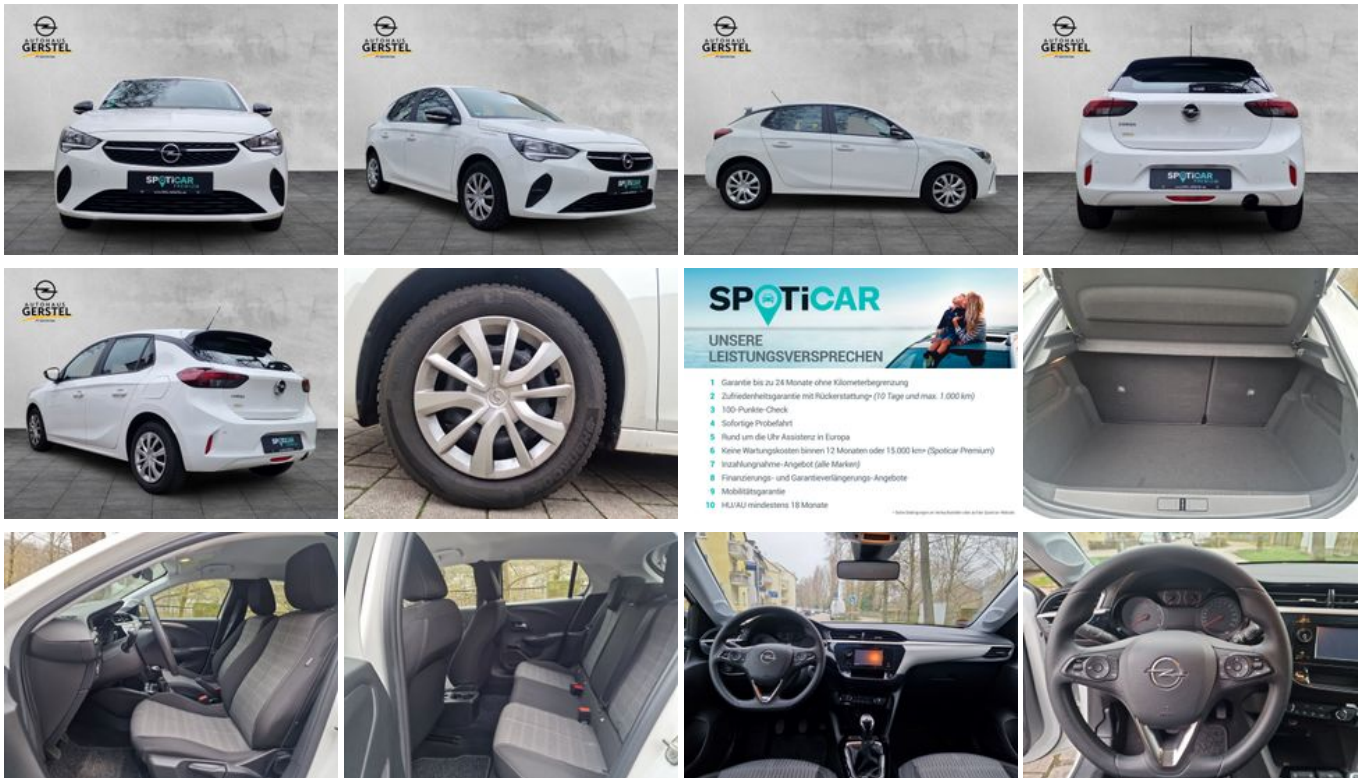

Opel Corsa Edition 1.2 KLIMA PDC BLUETOOTH BC TEMPOMA

Unser Angebotspreis:

12.240,-€

10.286,- € netto

19 % MwSt ausweisbar

Schnellinformationen

Fahrzeugart	Gebrauchtfahrzeug	Klasse	Corsa
Kategorie	Kleinwagen	Hubraum	1199 cm ³
Erstzulassung	03/2022	Außenfarbe	Weiß
Laufleistung	28468 km	Innenfarbe	Schwarz
Leistung	55 kW (75 PS)	Innenausstattung	Stoff
Kraftstoffart	Benzin		
Getriebe	Schaltgetriebe		

Verkaufsteam Pforzheim
07231 280009-0

Umwelt und Normen

Energieverbrauch (kombiniert) in l/100 km:	5,4
CO ₂ -Emissionen (kombiniert) in g/km:	122,0
CO ₂ -Klasse:	D

Fahrzeugausstattung

ABS	Berganfahrassistent
Bluetooth	Bordcomputer
ESP	Elektr. Fensterheber
Elektr. Seitenspiegel	Elektr. Wegfahrsperr
Freisprecheinrichtung	Garantie
Geschwindigkeitsbegrenzer	Isofix
Klimaanlage	Lichtsensor
Multifunktionslenkrad	Musikstreaming integriert
Notrufsystem	Reifendruckkontrolle
Servolenkung	Sprachsteuerung
Spurhalteassistent	Start/Stop-Automatik
Touchscreen	Traktionskontrolle
USB	Verkehrszeichenerkennung
Zentralverriegelung	