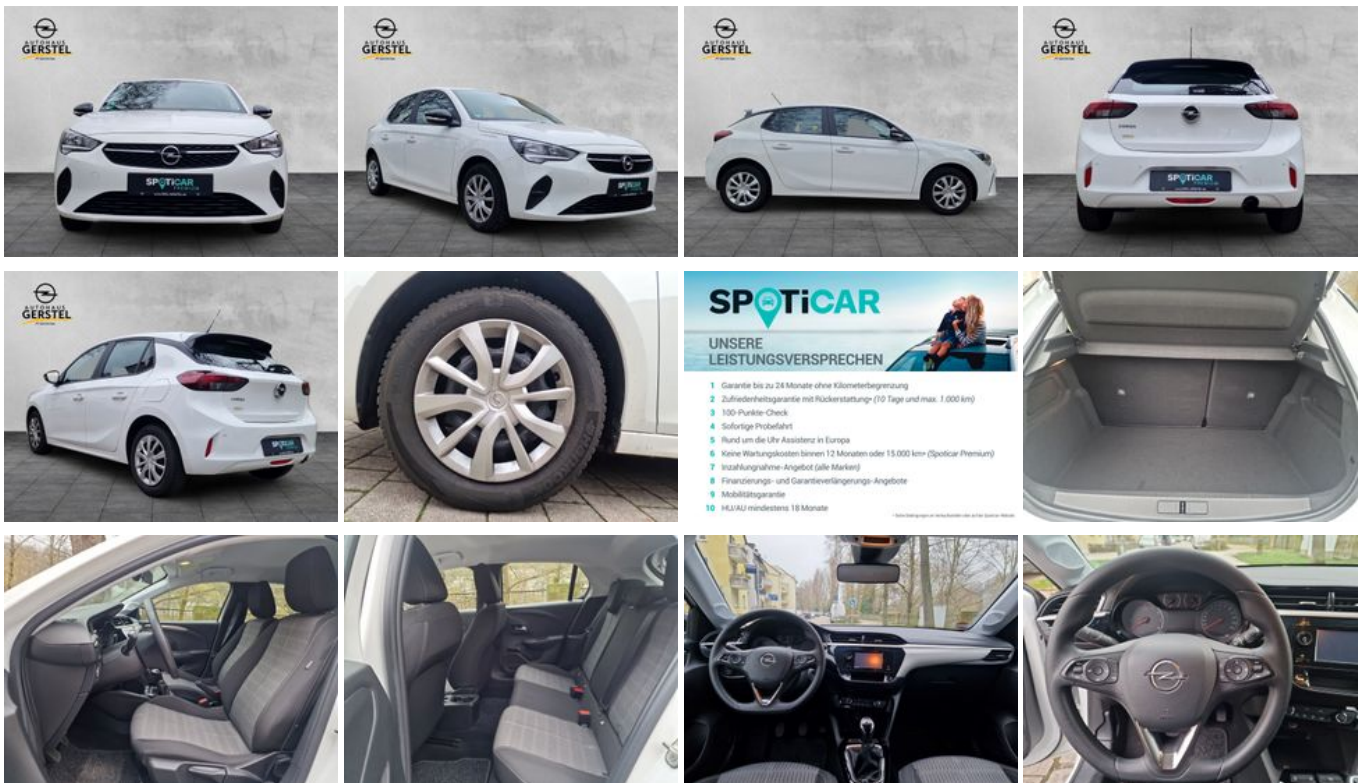

Fahrzeugausstattung

ABS	Berganfahrassistent
Bluetooth	Bordcomputer
ESP	Elektr. Fensterheber
Elektr. Seitenspiegel	Elektr. Wegfahrsperr
Freisprecheinrichtung	Garantie
Geschwindigkeitsbegrenzer	Isifix
Klimaanlage	Lichtsensor
Multifunktionslenkrad	Musikstreaming integriert
Reifendruckkontrolle	Servolenkung
Sprachsteuerung	Spurhalteassistent
Start/Stop-Automatik	Touchscreen
Traktionskontrolle	USB
Verkehrszeichenerkennung	Zentralverriegelung

* Ehemaliger Neupreis (Unverbindliche Preisempfehlung des Herstellers am Tag der Erstzulassung)

** Die angegebenen Verbrauchs- und Emissionswerte wurden nach den gesetzlich vorgeschriebenen Messverfahren ermittelt. Am 1. Januar 2022 hat der WLTP-Prüfzyklus den NEFZ-Prüfzyklus vollständig ersetzt, sodass für nach diesem Datum neu typgenehmigte Fahrzeuge keine NEFZ-Werte vorliegen. Weitere Informationen zum offiziellen Kraftstoffverbrauch und den offiziellen spezifischen CO₂-Emissionen neuer Personenkraftwagen können dem "Leitfaden über den Kraftstoffverbrauch, die CO₂-Emission und den Stromverbrauch neuer Personenkraftwagen" entnommen werden, der an allen Verkaufsstellen, bei der Deutsche Automobil Treuhand GmbH (DAT), Hellmuth-Hirth-Straße 1, 73760 Ostfildern-Scharnhausen, und unter <https://www.dat.de/co2/> unentgeltlich erhältlich ist.

Weitere Informationen zum Fahrzeug und Finanzierung finden Sie auf unserer Homepage