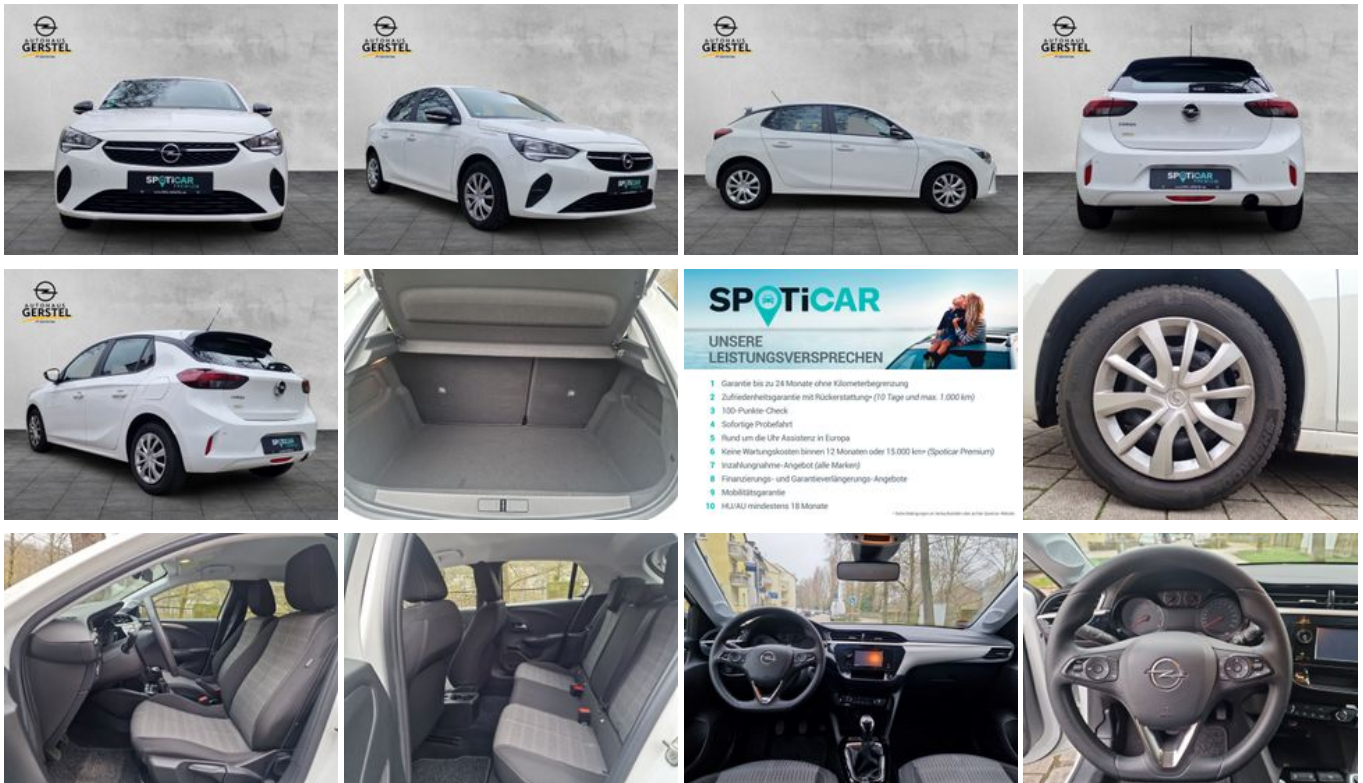

Opel Corsa Edition 1.2 KLIMA PDC BLUETOOTH BC TEMPOMA

Unser Angebotspreis:

12.240,-€

10.286,- € netto

19 % MwSt ausweisbar

Schnellinformationen

Fahrzeugart	Gebrauchtfahrzeug	Klasse	Corsa
Kategorie	Kleinwagen	Hubraum	1199 cm ³
Erstzulassung	03/2022	Außenfarbe	Weiß
Laufleistung	28150 km	Innenfarbe	Schwarz
Leistung	55 kW (75 PS)	Innenausstattung	Stoff
Kraftstoffart	Benzin		
Getriebe	Schaltgetriebe		

Verkaufsteam Pforzheim
07231 280009-0

Umwelt und Normen

Energieverbrauch (kombiniert) in l/100 km:	5,4
CO ₂ -Emissionen (kombiniert) in g/km:	122,0
CO ₂ -Klasse:	D

Fahrzeugausstattung

ABS	Berganfahrassistent
Bluetooth	Bordcomputer
ESP	Elektr. Fensterheber
Elektr. Seitenspiegel	Elektr. Wegfahrsperr
Freisprecheinrichtung	Garantie
Geschwindigkeitsbegrenzer	Isifix
Klimaanlage	Lichtsensor
Multifunktionslenkrad	Musikstreaming integriert
Reifendruckkontrolle	Servolenkung
Sprachsteuerung	Spurhalteassistent
Start/Stop-Automatik	Touchscreen
Traktionskontrolle	USB
Verkehrszeichenerkennung	Zentralverriegelung