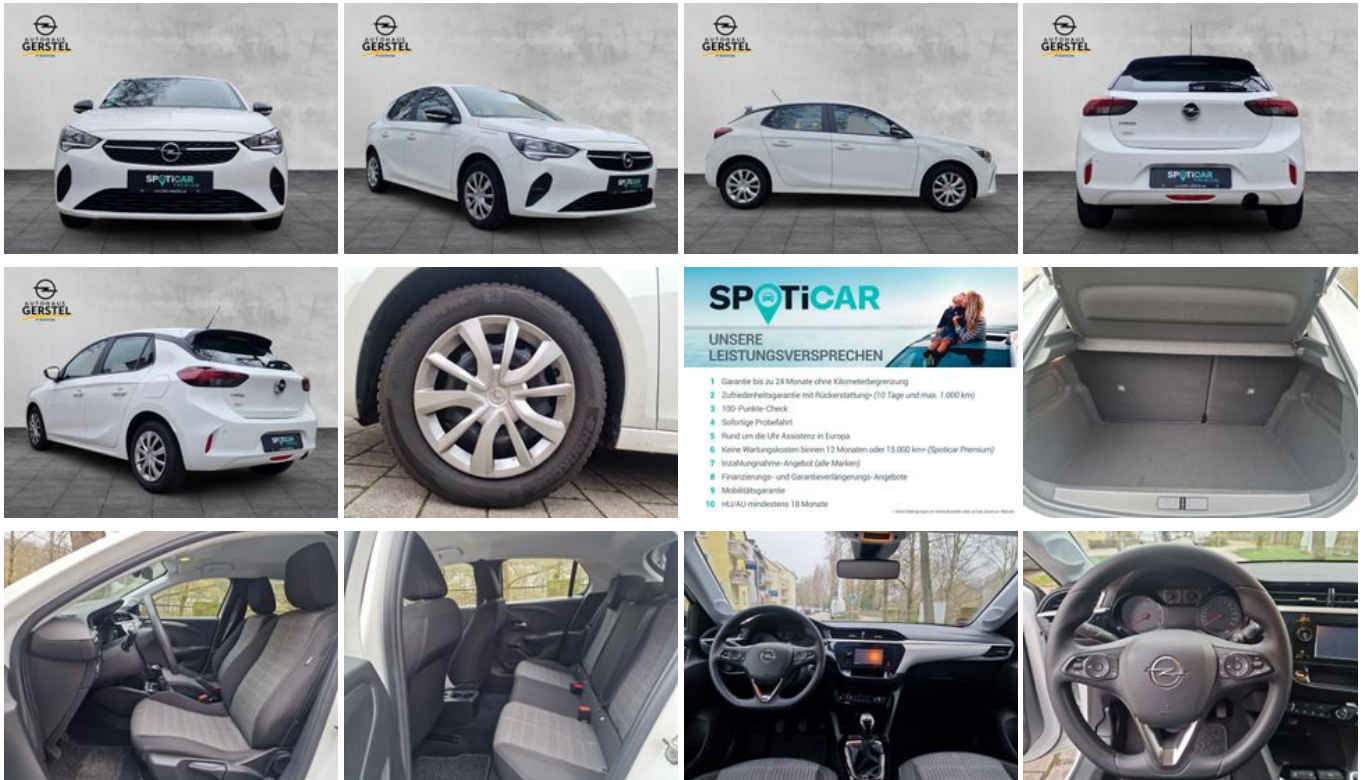

Fahrzeugausstattung

ABS	Berganfahrassistent
Bluetooth	Bordcomputer
ESP	Elektr. Fensterheber
Elektr. Wegfahrsperr	Freisprecheinrichtung
Geschwindigkeitsbegrenzer	Isifix
Klimaanlage	Multifunktionslenkrad
Musikstreaming integriert	Servolenkung
Sprachsteuerung	Spurhalteassistent
Start/Stop-Automatik	Touchscreen
Traktionskontrolle	USB
Verkehrszeichenerkennung	Zentralverriegelung