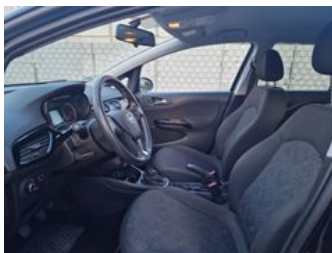

Fahrzeugausstattung

ABS	Abgedunkelte Scheiben
Allwetterreifen	Android Auto
Apple CarPlay	Beheizbare Frontscheibe
Beheizbares Lenkrad	Berganfahrassistent
Bluetooth	Bordcomputer
ESP	Elektr. Fensterheber
Elektr. Seitenspiegel	Elektr. Wegfahrsperre
Freisprecheinrichtung	Garantie
Geschwindigkeitsbegrenzer	Inspektion neu
Isofix	Klimaanlage
Lederlenkrad	Leichtmetallfelgen
Metallic	Multifunktionslenkrad
Nebelscheinwerfer	Nichtraucher-Fahrzeug
Reifendruckkontrolle	Scheckheftgepflegt
Servolenkung	Sitzheizung
Traktionskontrolle	USB
Winterpaket	Zentralverriegelung

* Ehemaliger Neupreis (Unverbindliche Preisempfehlung des Herstellers am Tag der Erstzulassung)

** Die angegebenen Verbrauchs- und Emissionswerte wurden nach den gesetzlich vorgeschriebenen Messverfahren ermittelt. Am 1. Januar 2022 hat der WLTP-Prüfzyklus den NEFZ-Prüfzyklus vollständig ersetzt, sodass für nach diesem Datum neu typgenehmigte Fahrzeuge keine NEFZ-Werte vorliegen. Weitere Informationen zum offiziellen Kraftstoffverbrauch und den offiziellen spezifischen CO₂-Emissionen neuer Personenkraftwagen können dem "Leitfaden über den Kraftstoffverbrauch, die CO₂-Emission und den Stromverbrauch neuer Personenkraftwagen" entnommen werden, der an allen Verkaufsstellen, bei der Deutsche Automobil Treuhand GmbH (DAT), Hellmuth-Hirth-Straße 1, 73760 Ostfildern-Scharnhausen, und unter <https://www.dat.de/co2/> unentgeltlich erhältlich ist.