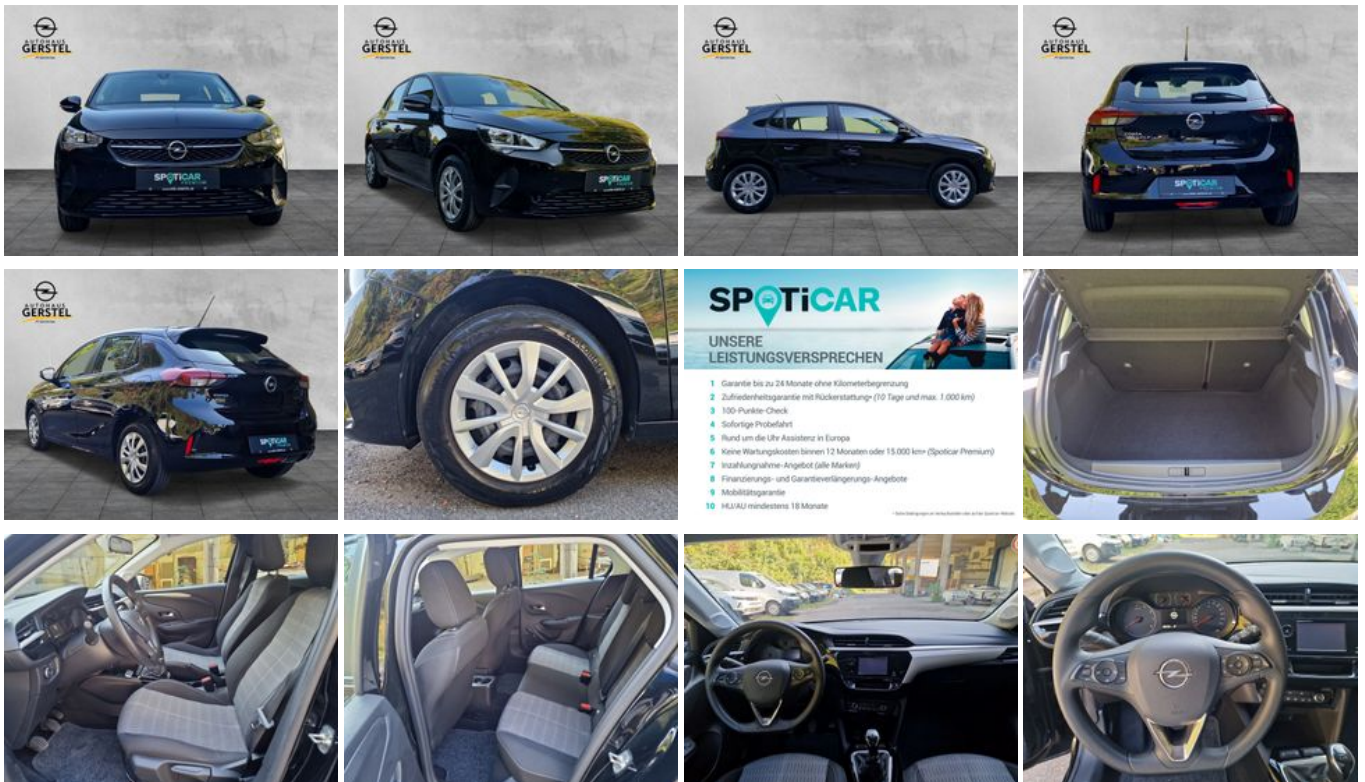

Opel Corsa Basis EU6d F 1.2 KLIMA METALLIC RADIO BLU

Unser Angebotspreis:

11.290,-€

9.487,- € netto

19 % MwSt ausweisbar

Schnellinformationen

Fahrzeugart	Gebrauchtfahrzeug	Klasse	Corsa
Kategorie	Kleinwagen	Hubraum	1199 cm ³
Erstzulassung	08/2020	Außenfarbe	Schwarz
Laufleistung	51250 km	Innenfarbe	Schwarz
Leistung	55 kW (75 PS)	Innenausstattung	Stoff
Kraftstoffart	Benzin		
Getriebe	Schaltgetriebe		

Verkaufsteam Pforzheim
07231 280009-0

Umwelt und Normen

Energieverbrauch (kombiniert) in l/100 km:	5,9
CO ₂ -Emissionen (kombiniert) in g/km:	133,0
CO ₂ -Klasse:	D

Fahrzeugausstattung

ABS	Abstandswarner
Abstandswarner	Berganfahrassistent
Bluetooth	Bordcomputer
ESP	Elektr. Fensterheber
Elektr. Seitenspiegel	Elektr. Wegfahrsperr
Freisprecheinrichtung	Garantie
Geschwindigkeitsbegrenzer	Isofix
Klimaanlage	Metallic
Multifunktionslenkrad	Musikstreaming integriert
Müdigkeitswarner	Notbremsassistent
Reifendruckkontrolle	Servolenkung
Sprachsteuerung	Spurhalteassistent
Start/Stop-Automatik	Touchscreen
Traktionskontrolle	USB
Verkehrszeichenerkennung	Zentralverriegelung