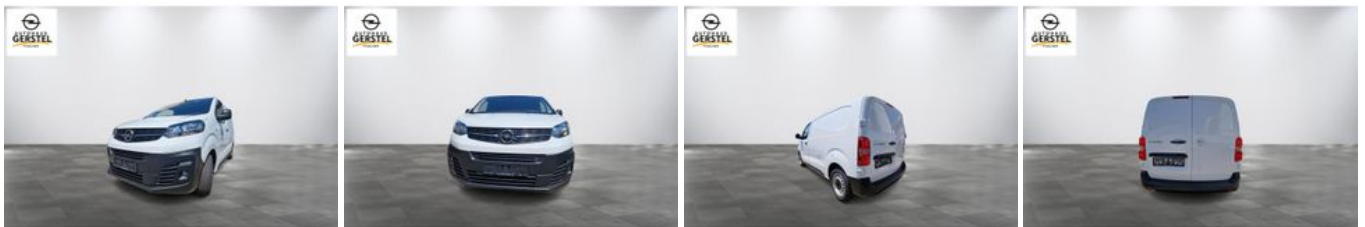

Fahrzeugausstattung

ABS	Berganfahrassistent
Bluetooth	Bordcomputer
ESP	Elektr. Seitenspiegel
Elektr. Wegfahrsperr	Fernlichtassistent
Freisprecheinrichtung	Garantie
HU neu	Klimaanlage
Lichtsens	Müdigkeitswarner
Navigationssystem	Nebelscheinwerfer
Nichtraucher-Fahrzeug	Notbremsassistent
Partikelfilter	Regensens
Reifendruckkontrolle	Scheckheftgepflegt
Servolenkung	Spurhalteassistent
Start/Stop-Automatik	Totwinkel-Assistent
Traktionskontrolle	USB
Verkehrszeichenerkennung	Zentralverriegelung

* Ehemaliger Neupreis (Unverbindliche Preisempfehlung des Herstellers am Tag der Erstzulassung)

** Die angegebenen Verbrauchs- und Emissionswerte wurden nach den gesetzlich vorgeschriebenen Messverfahren ermittelt. Am 1. Januar 2022 hat der WLTP-Prüfzyklus den NEFZ-Prüfzyklus vollständig ersetzt, sodass für nach diesem Datum neu typgenehmigte Fahrzeuge keine NEFZ-Werte vorliegen. Weitere Informationen zum offiziellen Kraftstoffverbrauch und den offiziellen spezifischen CO₂-Emissionen neuer Personenkraftwagen können dem "Leitfaden über den Kraftstoffverbrauch, die CO₂-Emission und den Stromverbrauch neuer Personenkraftwagen" entnommen werden, der an allen Verkaufsstellen, bei der Deutsche Automobil Treuhand GmbH (DAT), Hellmuth-Hirth-Straße 1, 73760 Ostfildern-Scharnhausen, und unter <https://www.dat.de/co2/> unentgeltlich erhältlich ist.